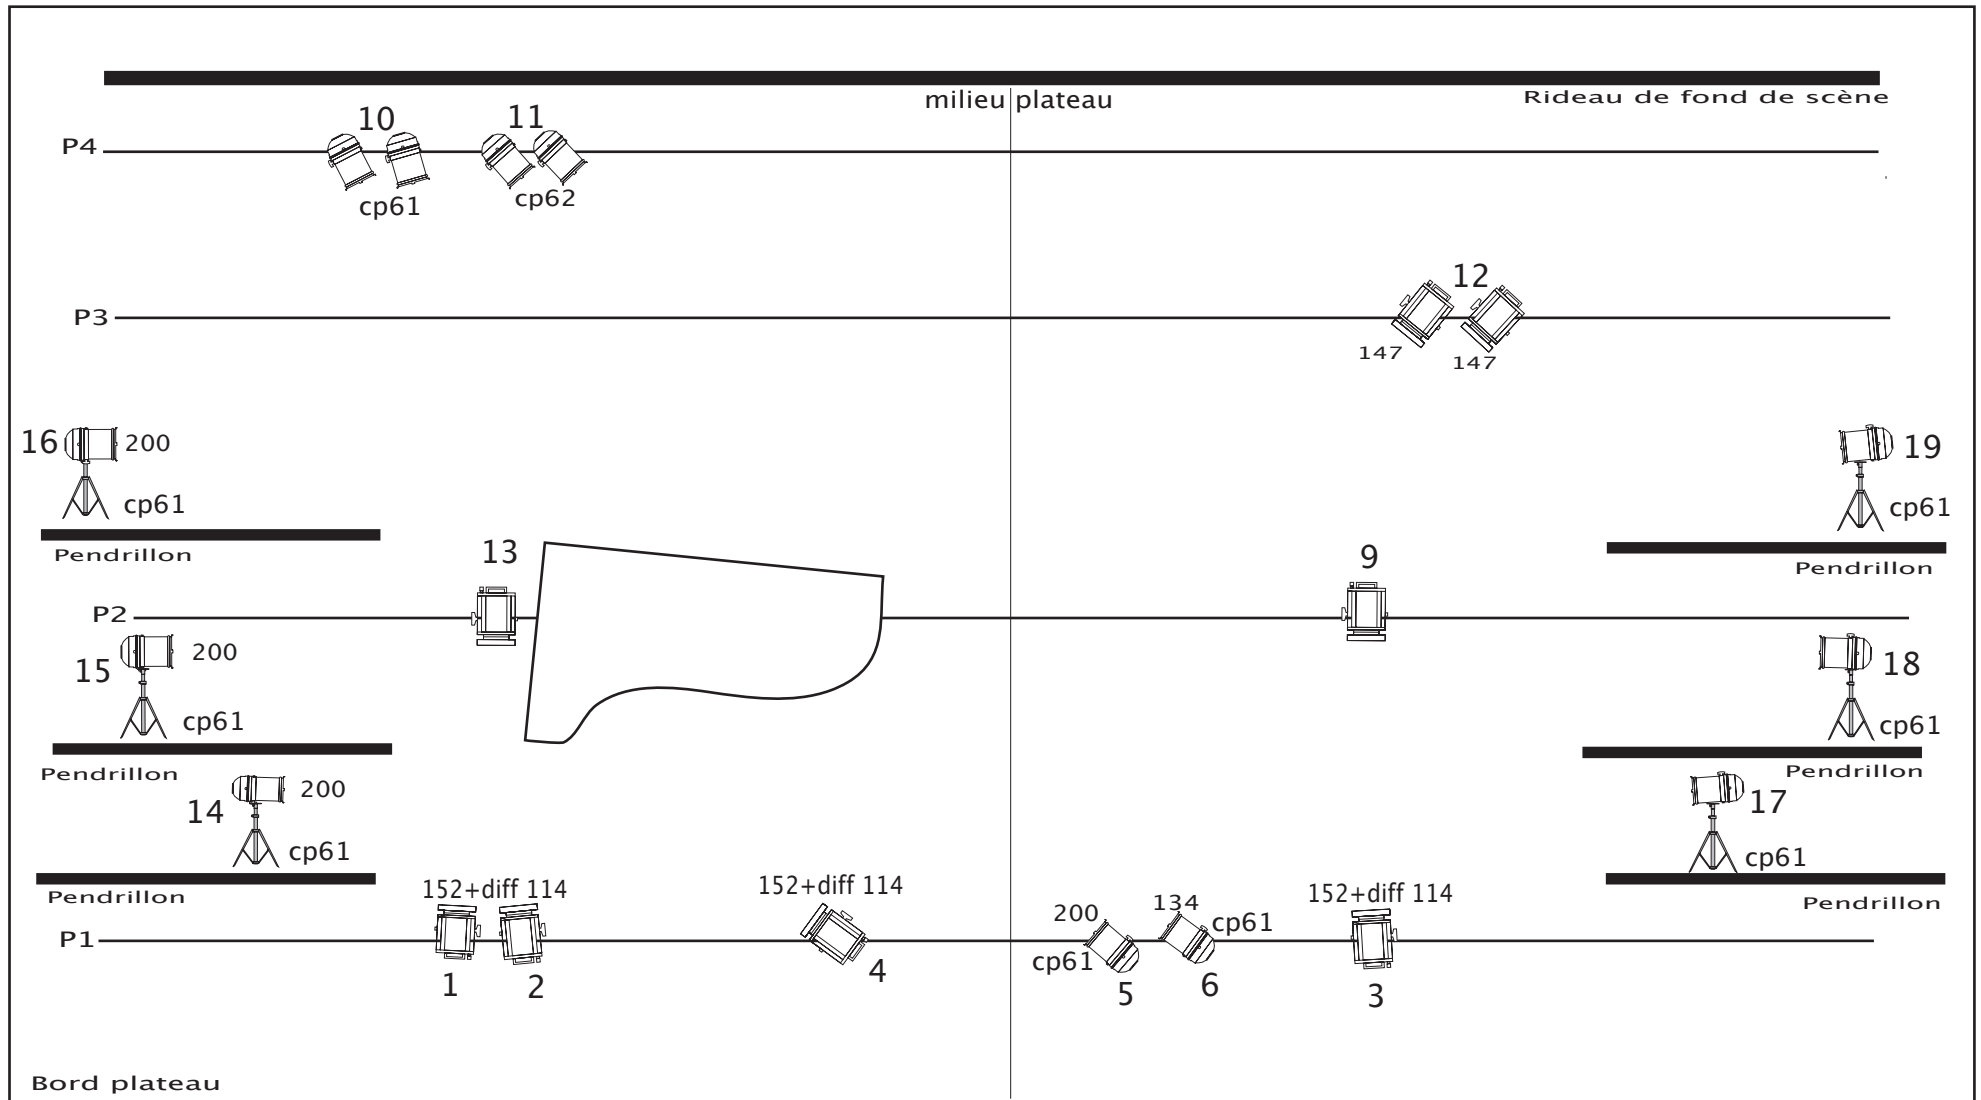

Plan de Feu Les Chevaux de la Mer Arnaud Lévêque

 Pied de 1,90 de haut x 6

 PAR 64 x
- 10 en cp 61
- 2 en cp 62

 PC 1Kw x 8

Salle en 20

Contact régisseur
Emmanuel Fornès
06,24,54,47,81
emmanuel.fornes@wanadoo.fr